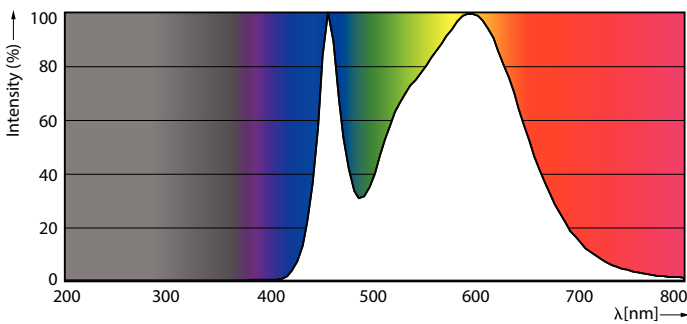

Dane fotometryczne

Spectral Power Distribution Colour - CorePro LED Stick ND 9.5-75W T38 E27 840