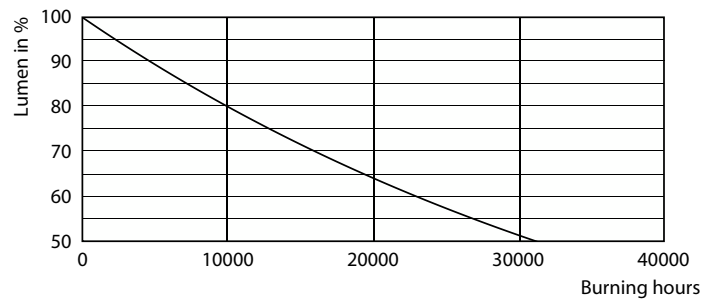

Specjalne lampy LED CorePro z tworzywa sztucznego

Dane fotometryczne

Light Distribution Diagram - CorePro LED Stick ND 9.5-75W T38 E27 840

Okres eksploatacji

Life Expectancy Diagram - CorePro LED Stick ND 9.5-75W T38 E27 840