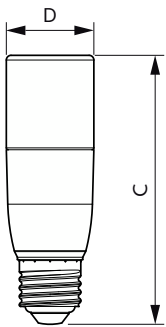

Specjalne lampy LED CorePro z tworzywa sztucznego

Mechanika i korpus

Wykończenie żarówki	Matowy
Kształt bańki	Podłużne

Certyfikaty i zastosowania

Klasa Efektywności Energetycznej	E
Zużycie energii elektrycznej w kWh/1000 h	10 kWh
Numer Rejestracyjny EPREL	415170
EyeComfort	Tak

Dane techniczne produktu

Nazwa produktu na zamówieniu	CorePro LED Stick ND 9.5-75W T38 E27 840

Pełna nazwa produktu	CorePro LED Stick ND 9.5-75W T38 E27 840
Full EOC	871869681453600
Kod zamówienia	81453600
Materiał Nr (12NC)	929001901502
Numerator - Quantity Per Pack	1
EAN/UPC - Produkt/opakowanie	8718696814536
Numerator - Packs per outer box	10
EAN/UPC - Opakowanie	8718696814543

Rysunki techniczne