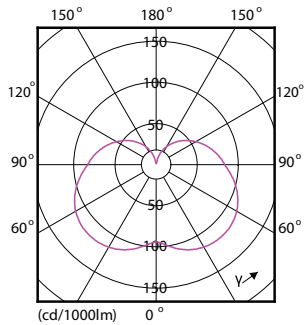

Rysunki techniczne

Product	D	C
CorePro LED Stick ND 9.5-75W T38 E27 840	37,2 mm	114,3 mm

Dane fotometryczne

Spectral Power Distribution Colour - CorePro LED Stick ND 9.5-75W T38 E27 840

General uniform lighting - CorePro LED Stick ND 9.5-75W T38 E27 840

Specjalne lampy LED CorePro z tworzywa sztucznego

Dane fotometryczne

Light Distribution Diagram - CorePro LED Stick ND 9.5-75W T38 E27 840

Okres eksploatacji

Life Expectancy Diagram - CorePro LED Stick ND 9.5-75W T38 E27 840