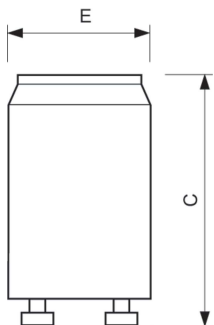

- Elementy zmniejszające palność
- Obudowa odporna na działanie promieni UV

Dane produktu

Eksploatacja i połączenie elektryczne	
Zużycie energii	115 140 W
Napięcie (Nom)	220-240 V
Mechanika i korpus	
Kolor Korpusu	Czarny
Dane techniczne produktu	
Nazwa produktu na zamówieniu	S12 115-140W 220-240V UNP/20X25CT
Pełna nazwa produktu	S12 115-140W 220-240V UNP/20X25CT

Starters for tanning lamps

Rysunki techniczne

Product	C (max)	E (max)
S12 115-140W 220-240V UNP/20X25CT	40,3 mm	21,5 mm