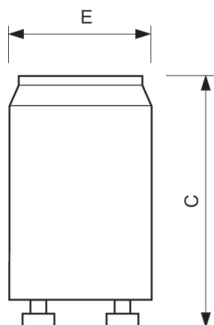

Zapłonniki Ecoclick

S10 4-65W SIN 220-240V WH EUR/12X25CT

Zapłonnik do świetlówek

Dane produktu

Eksploatacja i połączenie elektryczne	
Zużycie energii	4 65 W
Napięcie (Nom)	220-240 V
Mechanika i korpus	
Kolor Korpusu	Biel
Dane techniczne produktu	
Nazwa produktu na zamówieniu	S10 4-65W SIN 220-240V WH EUR/12X25CT
Pełna nazwa produktu	S10 4-65W SIN 220-240V WH EUR/12X25CT

Rysunki techniczne

Product	C (max)	E (max)
S10 4-65W SIN 220-240V WH EUR/12X25CT	40,3 mm	21,5 mm