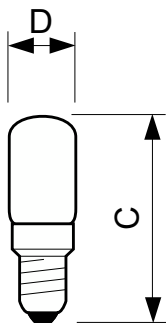

Tubularna żarówka dekoracyjna

Deco 7.0W E14 230-240V T17 CL 1CT/10X10F

Tubularna lampa żarowa z pojedynczym lub dwuskrotnym żarnikiem

Dane produktu

Informacje ogólne	
Podstawa-nasadka	E14 [E14]
Pozycja robocza	UNIWERSALNE [Dowolne lub Uniwersalne (U)]
Nominalny okres eksploatacji	1 000 h
Cykl Przelączania	4 000
Trwałość Znamionowa (Godziny)	1 000 h
Lighting Technology	Incandescent

Układy sterowania i ściemnianie	
Z możliwością przyciemniania	Tak

Mechanika i korpus	
Wykończenie żarówki	Przezroczyste
Kształt bańki	T17 [T 17 mm]

Certyfikaty i zastosowania	
Zużycie energii elektrycznej w kWh/1000 h	7 kWh

Dane techniczne produktu	
Nazwa produktu na zamówieniu	Deco 7.0W E14 230-240V T17 CL 1CT/10X10F
Pełna nazwa produktu	Deco 7.0W E14 230-240V T17 CL 1CT/10X10F
Full EOC	871150025008750
Kod zamówienia	25008750
Materiał Nr (12NC)	924151144441
Numerator - Quantity Per Pack	1
EAN/UPC - Produkt/opakowanie	8711500250087
Numerator - Packs per outer box	100
EAN/UPC - Opakowanie	8711500251619

Tubularna żarówka dekoracyjna

Rysunki techniczne

Product	D (max)	C (max)
Deco 7.0W E14 230-240V T17 CL 1CT/10X10F	17 mm	54 mm