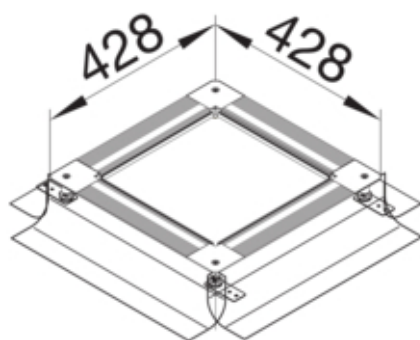

tehalit.UK Uniwersalna pushka podłogowa na płycie
 rozmiar 2 215-265mm stal

UDB2215265

Funkcje

Możliwość odłączenia pokrywy	tak
Przystosowany do podłóg wylewanych jastrychem	tak
Przystosowany do podłóg współpoziomych	nie

Kompatybilność

Zgodność szerokość profilu	190 / 240 mm
----------------------------	--------------

Pokrywa / Drzwi / Element wierzchni

Uchwyt pokrywy montażowej	tak
---------------------------	-----

Materiał

Kolor	ocynkowany
Materiał	materiały różne
Grupa materiałowa	materiały różne

Wymiary

Wysokość kanału	215 mm
Długość	428 mm
Zakres poziomowania	215 / 265 mm
Wymiar nominalny	240 mm

Instalacja / Montaż

Maks. obciążenia	1,5 kN
Nadaje się do montażu uszczelek	nie