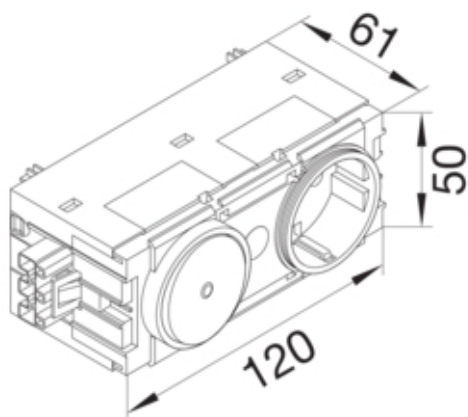

tehalit.WA Gniazdo SCHUKO z przełącz. WAGO C-profil czerwony

GS11003020

Konstrukcja

System połączeń	Wago Winsta
Liczba biegunów	2 P
Montaż	kanał naścienny

Funkcje

Zintegrowana ochrona przed doziemieniem	nie
Połączenie zaciskowe	tak
Z oświetleniem funkcyjnym	nie
Z oświetleniem orientacyjnym	nie
Zastosowanie jako przełącznik	tak
Zabezpieczenie przed przepięciem	nie

Wymiary

Głębokość produktu	61 mm
Wysokość produktu	50 mm
Szerokość produktu	120 mm
Linia produktowa	Ecoline
Długość izolacji	12 mm

Instalacja / Montaż

Sposób montażu	profil C
Montaż	kanałowy

Podłączenie

Przekrój przewodu elastycznego (linka) w zacisku	0,5 / 4mm
Przekrój przewodu sztywnego (druć) w zacisku	1,5 / 2,5mm
Liczba wlotów przewodów	2
Liczba odcięć odkształcenia	2
Liczba dostępnych faz	1
Rodzaj przyłącza	Quick Connect