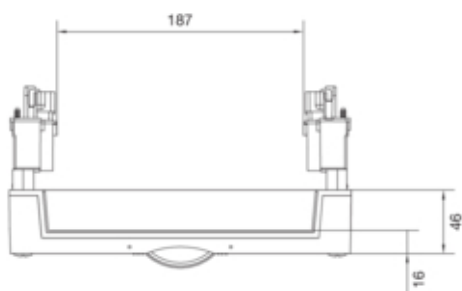

univers N Blok dla szyn zbiorczych poz. 300x250mm

UE21E2B

#### Konstrukcja

Liczba biegunów	4 P
Montaż	system szynowy

#### Wymiary

Głębokość produktu	125 mm
Wysokość produktu	300 mm
Szerokość produktu	250 mm
Wysokość szyn zbiorczych	5 / 10 mm
Szerokość szyn zbiorczych	12 / 20 / 30 mm