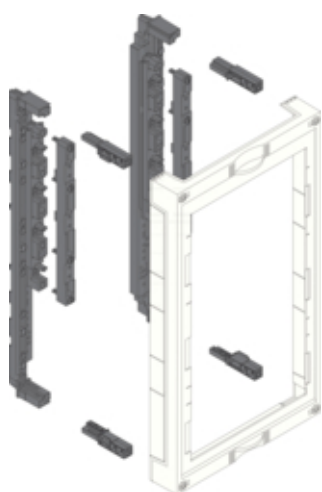

univers N Blok dla szyn zbior.poz. 60mm 3p. 3xNH00
listwowe 450x250 odejścia dół

UE31B3N

Konstrukcja

| | |
|-----------------|-------------|
| Liczba biegunów | 3 P |
| Montaż | przykręcany |

Materiał

| | |
|-----------|----------|
| Kolor | biały |
| Kolor RAL | RAL 9010 |

Wymiary

| | |
|---------------------------|--------|
| Głębokość produktu | 125 mm |
| Wysokość produktu | 450 mm |
| Szerokość produktu | 250 mm |
| Wysokość szyn zbiorczych | 20 mm |
| Szerokość szyn zbiorczych | 10 mm |