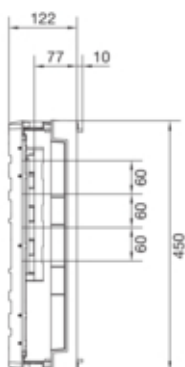

univers N Blok dla szyn zbior.poz. 60mm 3p. 3xNH00
listwowe 450x250 odejścia dół

UE31B3N

Konstrukcja

| | |
|-----------------|-------------|
| Liczba biegunów | 3 P |
| Montaż | przykręcany |

Materiał

| | |
|-----------|----------|
| Kolor | biały |
| Kolor RAL | RAL 9010 |

Wymiary

| | |
|---------------------------|--------|
| Głębokość produktu | 125 mm |
| Wysokość produktu | 450 mm |
| Szerokość produktu | 250 mm |
| Wysokość szyn zbiorczych | 20 mm |
| Szerokość szyn zbiorczych | 10 mm |