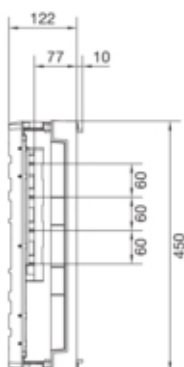

univers N Podzespół rozstaw
60mm3-pol.8xNH00listw.450x500mmodpływ dół

UE32B8N

Konstrukcja

Liczba biegunów	3 P
Montaż	przykręcany

Materiał

Kolor	biały
Kolor RAL	RAL 9010

Wymiary

Głębokość produktu	125 mm
Wysokość produktu	450 mm
Szerokość produktu	500 mm
Wysokość szyn zbiorczych	30 mm
Szerokość szyn zbiorczych	10 mm

Dostawa

Z osłoną	tak
----------	-----

Akcesoria

Z płytką montażową	nie
--------------------	-----

Wyposażenie

Liczba rzędów pod aparaty	3
Liczba pól / sekcji	2

Norma

Dyrektywa europejska WEEE	dotyczy
---------------------------	---------