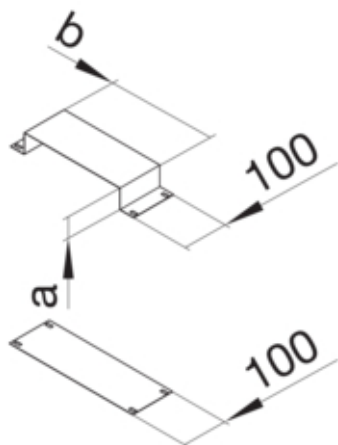

tehalit.UK Element do dopasowania długości 340X48mm  
stal

UKM340480

#### Wymiary

Wysokość kanału	48 mm
Długość	150 mm
Szerokość kanału	340 mm
Wymiar a	48 mm
Wymiar b	340 mm