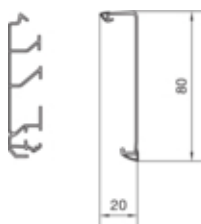

Warunki użytkowania

Temperatura robocza	5...60 °C