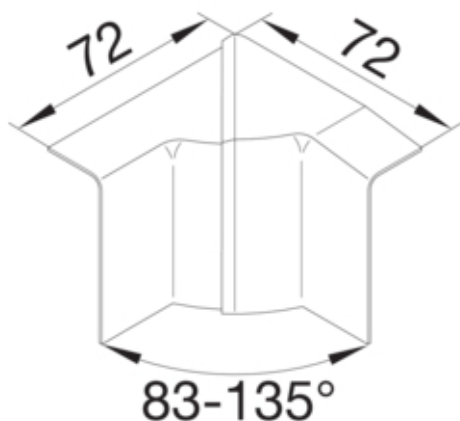

tehalit.SL Kąt wewnętrzny regulowany 20x55, biały

SL2005549016

#### Wymiary

Wysokość kanału 55 mm

Szerokość kanału 20 mm