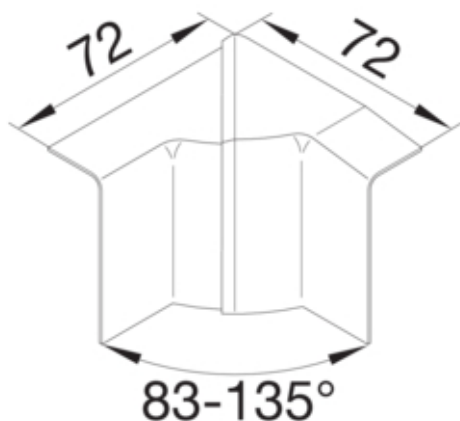

tehalit.SL Kąt wewnętrzny regulowany 20x55, dąb

SL200554D5

Konstrukcja

Montaż zaciski

Funkcje

Maskownica łączeń ciętych tak

Konfiguracja

Symetrycznie tak

Pokrywa / Drzwi / Element wierzchni

Pokrywa z uszczelką nie

Materiał

Kolor Dąb
Materiał ABS
Grupa materiałowa tworzywo
Powierzchnia nadruk

Wymiary

Wysokość kanału 55 mm
Szerokość kanału 20 mm

Ustawienia

Zakres 83 / 135 °