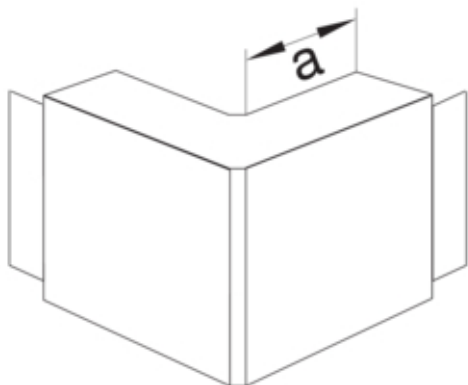

tehalit.LF Kąt zewnętrzny 18x45mm biały

LF1804539016

#### Konstrukcja

Montaż	Utrzymane w pozycji dzięki pokrywie
--------	-------------------------------------

#### Funkcje

Maskownica łączy ciętych	nie
Nadaje się do utrzymania działania (funkcjonalności) zgodnie z DIN 4102-12	nie

#### Wymiary

Wysokość kanału	18 mm
Szerokość kanału	45 mm
Wymiar a	42 mm

**Ustawienia**

Zakres	90 °
--------	------

**Wyposażenie**

Z folią ochronną	nie
------------------	-----

**Norma**

Dyrektywa europejska RoHS	zgodny
---------------------------	--------