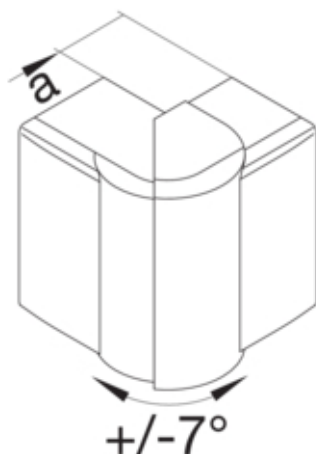

tehalit.LF/LFF Kąt zewnętrzny regulowany 30x60mm,
jasnoszary

LFF3006037035

Konstrukcja

Montaż Krawędziowy

Funkcje

Maskownica łączy ciętych tak
Nadaje się do utrzymania działania (funkcjonalności) nie
zgodnie z DIN 4102-12

Konfiguracja

Obróbka antybakteryjna nie
Symetrycznie tak

Połączenia

Akcesoria łączeniowe bez łącznika podstawy

Pokrywa / Drzwi / Element wierzchni

Pokrywa z uszczelką nie

Materiał

Kolor jasnoszary
Kolor RAL RAL 7035
Materiał ABS
Grupa materiałowa tworzywo
Powierzchnia naturalne

Wymiary

Wysokość kanału 30 mm
Szerokość kanału 57 mm
Wymiar a 68 mm

Ustawienia

Zakres 83 / 97 °

Wyposażenie

Z folią ochronną	nie
------------------	-----

Norma

Dopuszczenia / atesty	EN50085-2-1
Dyrektywa europejska RoHS	zgodny