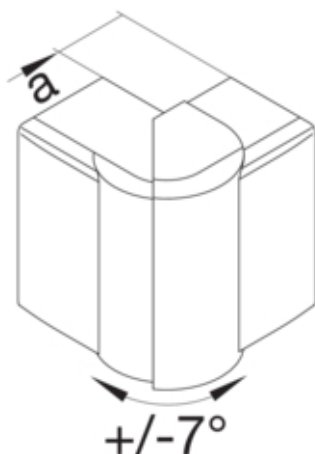

tehalit.LF/LFF Kąt zewnętrzny regulowany 30x60mm, biały

LFF3006039016

Konstrukcja

Montaż Krawędziowy

Funkcje

Maskownica łączy ciętych tak
Nadaje się do utrzymania działania (funkcjonalności) nie
zgodnie z DIN 4102-12

Konfiguracja

Obróbka antybakteryjna nie
Symetrycznie tak

Połączenia

Akcesoria łączeniowe bez łącznika podstawy

Pokrywa / Drzwi / Element wierzchni

Pokrywa z uszczelką nie

Materiał

Kolor RAL 9016
Kolor RAL RAL 9016
Materiał ABS
Grupa materiałowa tworzywo
Powierzchnia naturalne

Wymiary

Wysokość kanału 30 mm
Szerokość kanału 57 mm
Wymiar a 68 mm

Ustawienia

Zakres 83 / 97 °

Wyposażenie

Z folią ochronną	nie
------------------	-----

Norma

Dopuszczenia / atesty	EN50085-2-1
Dyrektywa europejska RoHS	zgodny