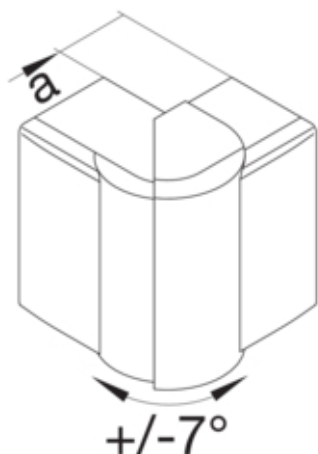

tehalit.LF/LFF Kąt zewnętrzny regulowany 40x60mm, biały

LFF4006039016

Konstrukcja

Montaż Krawędziowy

Funkcje

Maskownica łączy ciętych tak
Nadaje się do utrzymania działania (funkcjonalności) nie
zgodnie z DIN 4102-12

Konfiguracja

Obróbka antybakteryjna nie
Symetrycznie tak

Połączenia

Akcesoria łączeniowe bez łącznika podstawy

Pokrywa / Drzwi / Element wierzchni

Pokrywa z uszczelką nie

Materiał

Kolor RAL 9016
Kolor RAL RAL 9016
Materiał ABS
Grupa materiałowa tworzywo
Powierzchnia naturalne

Wymiary

Wysokość kanału 40 mm
Szerokość kanału 57 mm
Wymiar a 58 mm

Ustawienia

Zakres 83 / 97 °

Wyposażenie

Z folią ochronną	nie
------------------	-----

Norma

Dopuszczenia / atesty	EN50085-2-1
Dyrektywa europejska RoHS	zgodny