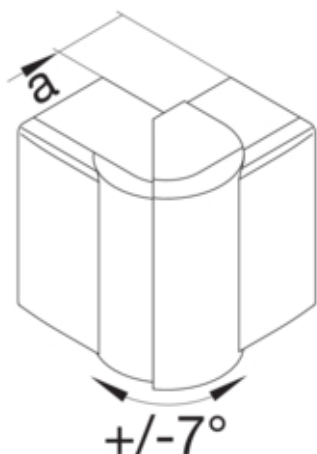

tehalit.LFF Kąt zewnętrzny regulowany 40x90mm,
jasnoszary

LFF4009037035

Konstrukcja

Montaż Krawędziowy

Funkcje

Maskownica łączy ciętych tak
Nadaje się do utrzymania działania (funkcjonalności) nie
zgodnie z DIN 4102-12

Konfiguracja

Obróbka antybakteryjna nie
Symetrycznie tak

Połączenia

Akcesoria łączeniowe bez łącznika podstawy

Pokrywa / Drzwi / Element wierzchni

Pokrywa z uszczelką nie

Materiał

Kolor jasnoszary
Kolor RAL RAL 7035
Materiał ABS
Grupa materiałowa tworzywo
Powierzchnia naturalne

Wymiary

Wysokość kanału 40 mm
Szerokość kanału 90 mm
Wymiar a 68 mm

Ustawienia

Zakres 83 / 97 °

Wyposażenie

Z folią ochronną	nie
------------------	-----

Norma

Dopuszczenia / atesty	EN50085-2-1
Dyrektywa europejska RoHS	zgodny