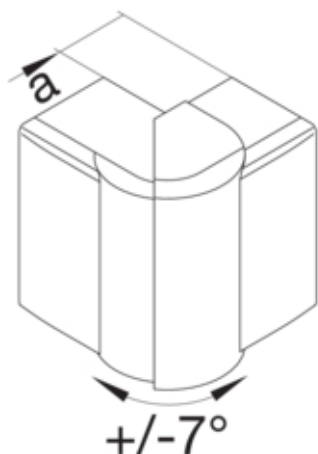

tehalit.LFF Kąt zewnętrzny regulowany 40x90mm, biały

LFF4009039016

Konstrukcja

Montaż	Krawędziowy
--------	-------------

Funkcje

Maskownica łączy ciętych	tak
Nadaje się do utrzymania działania (funkcjonalności) zgodnie z DIN 4102-12	nie

Materiał

Kolor	RAL 9016
Kolor RAL	RAL 9016
Materiał	PC/ABS
Grupa materiałowa	tworzywo
Powierzchnia	naturalne

Wymiary

Wysokość kanału	40 mm
Szerokość kanału	90 mm
Wymiar a	68 mm

Ustawienia

Zakres	83 / 97 °
--------	-----------