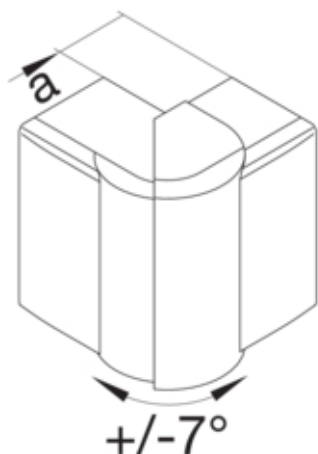

tehalit.LFF Kąt zewnętrzny regulowany 40x110mm,  
jasnoszary

LFF4011037035

#### Konstrukcja

Montaż Krawędziowy

#### Wymiary

Wysokość kanału 40 mm  
Szerokość kanału 110 mm  
Wymiar a 68 mm