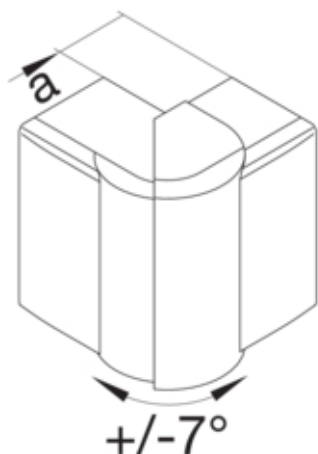

tehalit.LFF Kąt zewnętrzny regulowany 40x110mm, biały

LFF4011039016

Konstrukcja

Montaż	Krawędziowy
--------	-------------

Funkcje

Maskownica łączy ciętych	tak
Nadaje się do utrzymania działania (funkcjonalności) zgodnie z DIN 4102-12	nie

Materiał

Kolor	RAL 9016
Kolor RAL	RAL 9016
Materiał	PC/ABS
Grupa materiałowa	tworzywo
Powierzchnia	naturalne

Wymiary

Wysokość kanału	40 mm
Szerokość kanału	110 mm
Wymiar a	68 mm

Ustawienia

Zakres	83 / 97 °
--------	-----------