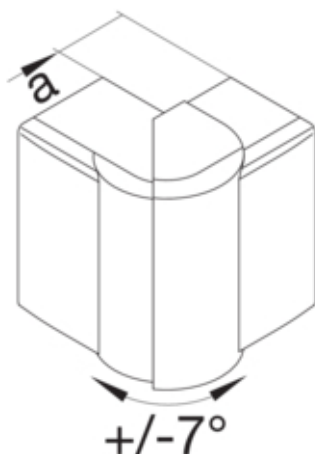

tehalit.LF/LFF Kąt zewnętrzny regulowany 60x60mm,
jasnoszary

LFF6006037035

Konstrukcja

Montaż Krawędziowy

Funkcje

Maskownica łączy ciętych tak
Nadaje się do utrzymania działania (funkcjonalności) nie
zgodnie z DIN 4102-12

Konfiguracja

Obróbka antybakteryjna nie
Symetrycznie tak

Połączenia

Akcesoria łączeniowe bez łącznika podstawy

Pokrywa / Drzwi / Element wierzchni

Pokrywa z uszczelką nie

Materiał

Kolor jasnoszary
Kolor RAL RAL 7035
Materiał ABS
Grupa materiałowa tworzywo
Powierzchnia naturalne

Wymiary

Wysokość kanału 60 mm
Szerokość kanału 57 mm
Wymiar a 38 mm

Ustawienia

Zakres 83 / 97 °

Wyposażenie

Z folią ochronną	nie
------------------	-----

Norma

Dopuszczenia / atesty	EN50085-2-1
Dyrektywa europejska RoHS	zgodny