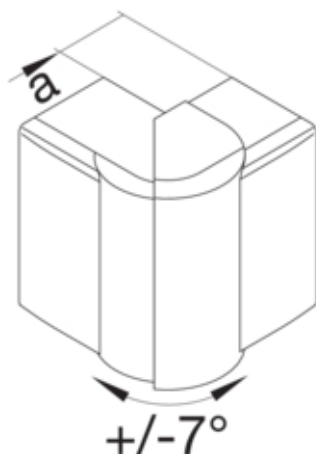

tehalit.LF/LFF Kąt zewnętrzny regulowany 60x90mm,
jasnoszary

LFF6009037035

Konstrukcja

Montaż	Krawędziowy
--------	-------------

Funkcje

Maskownica łączy ciętych	tak
Nadaje się do utrzymania działania (funkcjonalności) zgodnie z DIN 4102-12	nie

Materiał

Kolor	jasnoszary
Kolor RAL	RAL 7035
Materiał	ABS
Grupa materiałowa	tworzywo
Powierzchnia	naturalne

Wymiary

Wysokość kanału	60 mm
Szerokość kanału	90 mm
Wymiar a	48 mm

Ustawienia

Zakres	83 / 97 °
--------	-----------