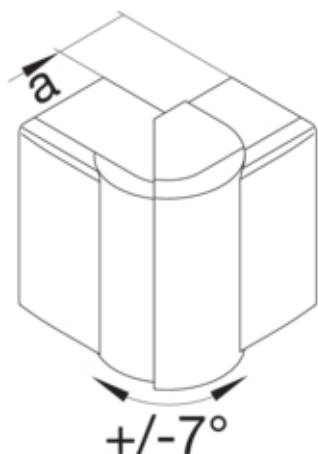

tehalit.LF/LFF Kąt zewnętrzny regulowany 60x90mm, biały

LFF6009039016

#### Konstrukcja

Montaż Krawędziowy

#### Wymiary

Wysokość kanału 60 mm  
Szerokość kanału 90 mm  
Wymiar a 48 mm