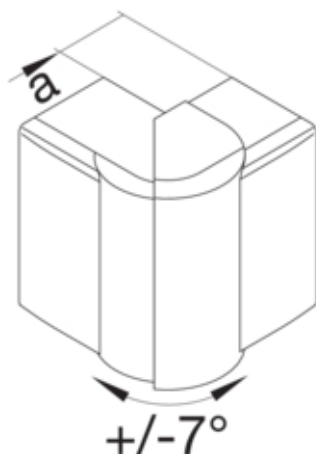

tehalit.LF/LFF Kąt zewnętrzny regulowany 60x110mm,
jasnoszary

LFF6011037035

Konstrukcja

Montaż	Krawędziowy
--------	-------------

Funkcje

Maskownica łączy ciętych	tak
Nadaje się do utrzymania działania (funkcjonalności) zgodnie z DIN 4102-12	nie

Materiał

Kolor	jasnoszary
Kolor RAL	RAL 7035
Materiał	ABS
Grupa materiałowa	tworzywo
Powierzchnia	naturalne

Wymiary

Wysokość kanału	60 mm
Szerokość kanału	110 mm
Wymiar a	48 mm

Ustawienia

Zakres	83 / 97 °
--------	-----------