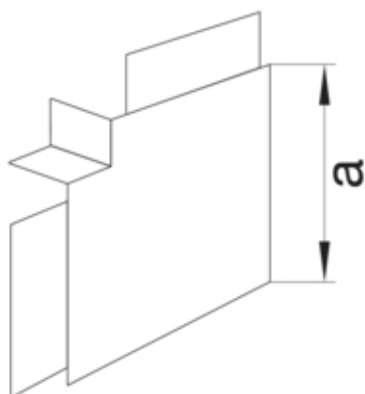

tehalit.LF Kąt płaski 18x45mm biały

LF1804559016

#### Konstrukcja

Montaż	Utrzymane w pozycji dzięki pokrywie
--------	-------------------------------------

#### Wymiary

Wysokość kanału	18 mm
Szerokość kanału	45 mm
Wymiar a	43 mm