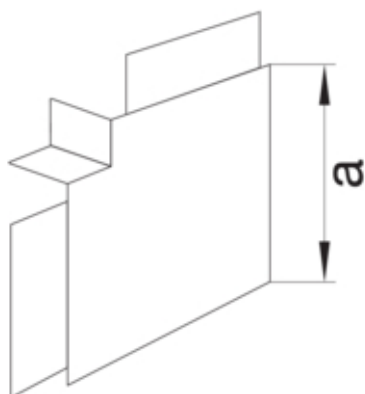

tehalit.LF Kąt płaski 30x45mm biały

Zdjęcie produktu LF30045590162

LF3004559016

#### Konstrukcja

Montaż	Utrzymane w pozycji dzięki pokrywie
--------	-------------------------------------

#### Wymiary

Wysokość kanału	30 mm
Szerokość kanału	45 mm
Wymiar a	60 mm