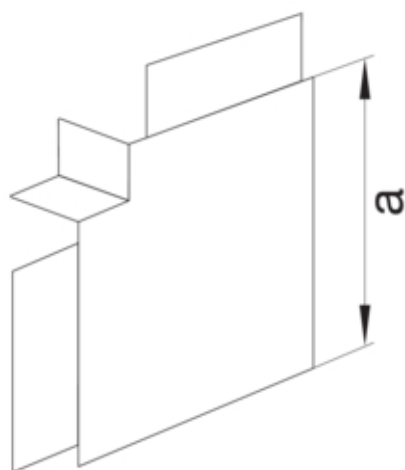

LF6019057035

tehalit.LF Kąt płaski, 60x190mm, jasnoszary

Konstrukcja

Montaż	Utrzymane w pozycji dzięki pokrywce
--------	-------------------------------------

Funkcje

Maskownica łączy ciętych	nie
Nadaje się do utrzymania działania (funkcjonalności) zgodnie z DIN 4102-12	nie

Materiał

Kolor	jasnoszary
Kolor RAL	RAL 7035
Materiał	ABS
Powierzchnia	naturalne

Wymiary

Wysokość kanału	61 mm
Szerokość kanału	190 mm
Wymiar a	220 mm

Ustawienia

Zakres	90 °
--------	------

Wyposażenie

Z folią ochronną	nie
------------------	-----