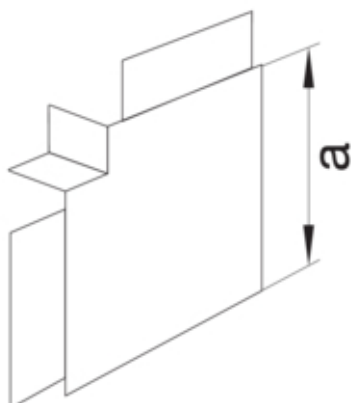

LFF2003557035

tehalit.LF Kąt płaski 20x35/36mm jasnoszary

Konstrukcja

Montaż	Utrzymane w pozycji dzięki pokrywie
--------	-------------------------------------

Funkcje

Maskownica łączy ciętych	nie
Nadaje się do utrzymania działania (funkcjonalności) zgodnie z DIN 4102-12	nie

Materiał

Kolor	jasnoszary
Kolor RAL	RAL 7035
Materiał	PVC
Powierzchnia	naturalne

Wymiary

Wysokość kanału	20 mm
Szerokość kanału	33 mm
Wymiar a	43 mm

Ustawienia

Zakres	90 °
--------	------

Wypożenie

Z folią ochronną	nie
------------------	-----