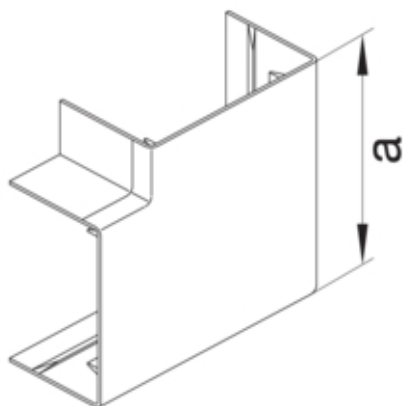

tehalit.LF/LFF Kąt płaski 30x60mm, jasnoszary

LFF3006057035

Konstrukcja

Montaż	Krawędziowy
--------	-------------

Funkcje

Maskownica łączy ciętych	tak
Nadaje się do utrzymania działania (funkcjonalności) zgodnie z DIN 4102-12	nie

Konfiguracja

Obróbka antybakteryjna	nie
Symetrycznie	tak

Pokrywa / Drzwi / Element wierzchni

Pokrywa z uszczelką	nie
---------------------	-----

Materiał

Kolor	jasnoszary
Kolor RAL	RAL 7035
Materiał	ABS
Powierzchnia	naturalne

Wymiary

Wysokość kanału	30 mm
Szerokość kanału	57 mm
Wymiar a	95 mm

Ustawienia

Zakres	83 / 97 °
--------	-----------

Wyposażenie

Z folią ochronną	nie
------------------	-----

Norma

Dopuszczenia / atesty	EN50085-2-1
-----------------------	-------------