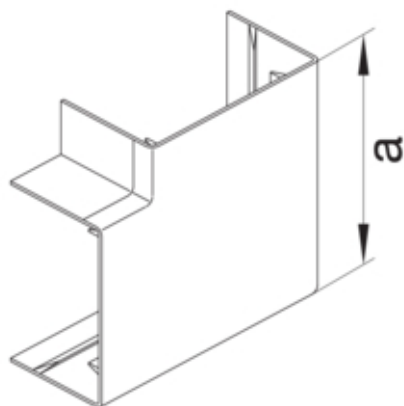

tehalit.LFF Kąt płaski 40x110mm, jasnoszary

LFF4011057035

#### Konstrukcja

Montaż	Krawędziowy
--------	-------------

#### Funkcje

Maskownica łączy ciętych	tak
Nadaje się do utrzymania działania (funkcjonalności) zgodnie z DIN 4102-12	nie

#### Wymiary

Wysokość kanału	40 mm
Szerokość kanału	110 mm
Wymiar a	148 mm