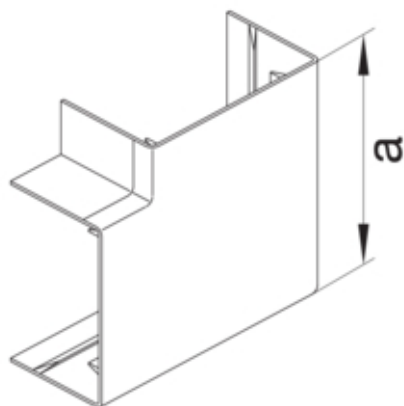

tehalit.LF/LFF Kąt płaski 60x60mm, jasnoszary

LFF6006057035

Konstrukcja

Montaż	Krawędziowy
--------	-------------

Funkcje

Maskownica łączy ciętych	tak
Nadaje się do utrzymania działania (funkcjonalności) zgodnie z DIN 4102-12	nie

Konfiguracja

Obróbka antybakteryjna	nie
Symetrycznie	tak

Pokrywa / Drzwi / Element wierzchni

Pokrywa z uszczelką	nie
---------------------	-----

Materiał

Kolor	jasnoszary
Kolor RAL	RAL 7035
Materiał	ABS
Powierzchnia	naturalne

Wymiary

Wysokość kanału	60 mm
Szerokość kanału	57 mm
Wymiar a	95 mm

Ustawienia

Zakres	90 °
--------	------

Wyposażenie

Z folią ochronną	nie
------------------	-----

Norma

Dopuszczenia / atesty	EN50085-2-1
-----------------------	-------------