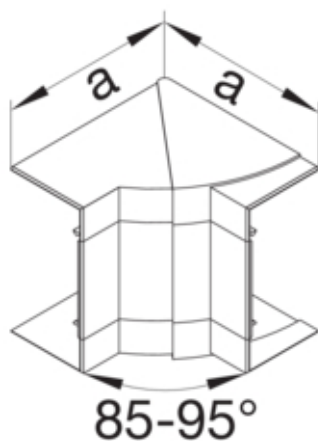

tehalit.BRN65/ BR65 Kąt wewnętrzny 65x130, biały

BR651304H9016

Funkcje

Maskownica łącheń ciętych	tak
---------------------------	-----

Konfiguracja

Obróbka antybakteryjna	nie
Symetrycznie	tak

Połączenia

Akcesoria łącheńiowe	bez łącheńnika podstawy
----------------------	-------------------------

Materiał

Kolor	RAL 9016
Kolor RAL	RAL 9016
Materiał	PC/ABS
Grupa materiałowa	tworzywo
Powierzchnia	naturalne

Wymiary

Wysokość kanału	68 mm
Szerokość kanału	130 mm
Wymiar a	143 mm

Ustawienia

Zakres	85 / 95 °
--------	-----------