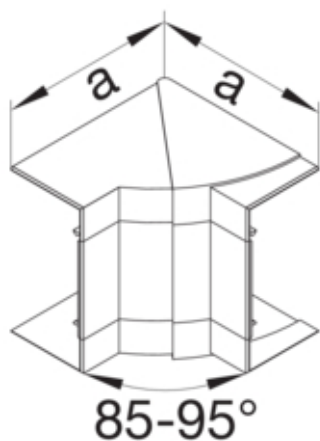

tehalit.BRN65/ BR65 Kąt wewnętrzny 65x170, biały

BR651704H9016

Funkcje

Maskownica łącheń ciętych	tak
---------------------------	-----

Konfiguracja

Obróbka antybakteryjna	nie
Symetrycznie	tak

Połączenia

Akcesoria łąchzeniowe	bez łąchznika podstawy
-----------------------	------------------------

Materiał

Kolor	RAL 9016
Kolor RAL	RAL 9016
Materiał	PC/ABS
Grupa materiałowa	tworzywo
Powierzchnia	naturalne

Wymiary

Wysokość kanału	68 mm
Szerokość kanału	170 mm
Wymiar a	143 mm

Ustawienia

Zakres	85 / 95 °
--------	-----------