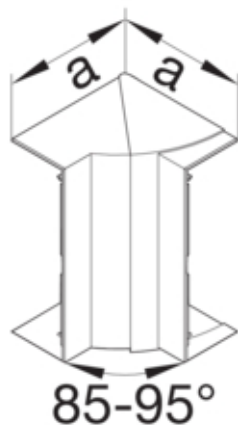

tehalit.BR65/BRS Kąt wewnętrzny 65x210 D, PC-ABS,
biały

BR652104DH9016

Funkcje

Maskownica łącheń ciętych	tak
---------------------------	-----

Konfiguracja

Obróbka antybakteryjna	nie
Symetrycznie	tak

Połączenia

Wymiary

Wysokość kanału	68 mm
Szerokość kanału	210 mm
Wymiar a	143 mm

Ustawienia

Zakres	85 / 95 °
--------	-----------

Wyposażenie

Z kłamrą zaciskową kabla	nie
Z folią ochronną	nie

Norma

Dyrektywa europejska RoHS	zgodny
---------------------------	--------