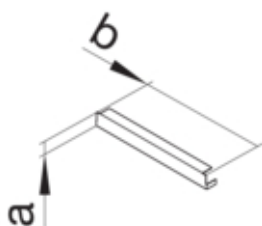

tehalit.UK Końcówka 240X28mm stal

UKE240280

#### Funkcje

Przystosowany do podłóg wylewanych jastrychem	tak
Przystosowany do podłóg współpoziomych	nie
Przystosowany do podłóg współpoziomych	nie

#### Wymiary

Wysokość produktu	28 mm
Długość	1 mm
Szerokość produktu	240 mm
Wymiar a	28 mm
Wymiar b	240 mm