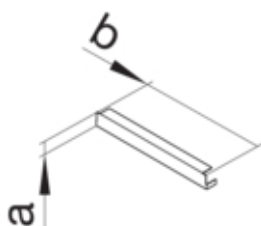

tehalit.UK Końcówka 240X38mm stal

UKE240380

Funkcje

Przystosowany do podłóg wylewanych jastrychem	tak
Przystosowany do podłóg współpoziomych	nie
Przystosowany do podłóg współpoziomych	nie

Materiał

Kolor	ocynkowany
Materiał	blacha stalowa ocynkowana
Grupa materiałowa	stal
Powierzchnia	pokryty galwanicznie

Wymiary

Wysokość produktu	38 mm
Długość	1 mm
Szerokość produktu	240 mm
Wymiar a	38 mm
Wymiar b	240 mm

Norma

Dopuszczenia / atesty	EN50085-2-2
Dyrektywa europejska RoHs	zgodny

Bezpieczeństwo

Bezhalogenowy	tak
---------------	-----