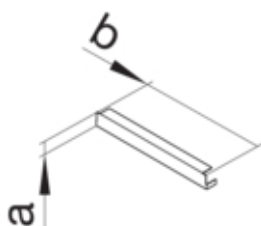

tehalit.UK Końcówka 240X48mm stal

UKE240480

Funkcje

Przystosowany do podłóg wylewanych jastrychem	tak
Przystosowany do podłóg współpoziomych	nie
Przystosowany do podłóg współpoziomych	nie

Materiał

Kolor	ocynkowany
Materiał	blacha stalowa ocynkowana
Grupa materiałowa	stal
Powierzchnia	pokryty galwanicznie

Wymiary

Wysokość produktu	48 mm
Długość	1 mm
Szerokość produktu	240 mm
Wymiar a	48 mm
Wymiar b	240 mm

Norma

Dopuszczenia / atesty	EN50085-2-2
Dyrektywa europejska RoHs	zgodny

Bezpieczeństwo

Bezhalogenowy	tak
---------------	-----