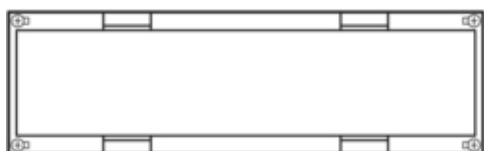

univers N Blok pusty 150x500mm

UD12F1

Konstrukcja

Zamknięta tak

Konfiguracja

Wersja szczelinowe i zamknięte

Materiał

Kolor biały
Kolor RAL RAL 9010
Materiał tworzywo

Wymiary

Wysokość produktu 150 mm
Szerokość produktu 500 mm

Norma

Dyrektywa europejska WEEE nie dotyczy