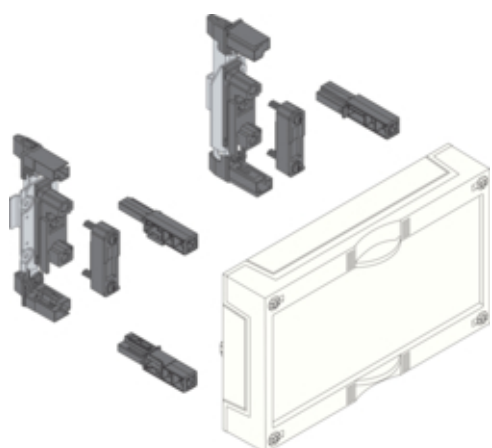

univers N Blok dla szyn zbiorczych poz. 12/20/30x5/10mm
60mm 1-pol. 150x250mm

UE11E0

Konstrukcja

Liczba biegunów	1 P
Montaż	system szynowy
Zamknięta	tak

Konfiguracja

Wersja	system szynowy 60mm
--------	---------------------

Materiał

Kolor	biały
Kolor RAL	RAL 9010
Materiał	tworzywo

Wymiary

Głębokość produktu	110 mm
Wysokość produktu	150 mm
Szerokość produktu	250 mm
Wysokość szyn zbiorczych	20 mm
Szerokość szyn zbiorczych	5 / 10 mm

Dostawa

Z osłoną	tak
----------	-----

Wyposażenie

Liczba kroków 75 mm na pole	2
-----------------------------	---

Norma

Dyrektywa europejska WEEE	dotyczy
---------------------------	---------