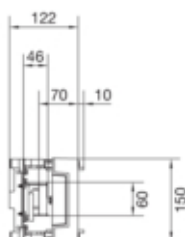

univers N Blok dla szyn zbiorczych poz. 12/20/30x5/10mm
60mm 1-pol. 150x250mm

UE11E0

Konstrukcja

Liczba biegunów	1 P
Montaż	system szynowy
Zamknięta	tak

Konfiguracja

Wersja	system szynowy 60mm
--------	---------------------

Materiał

Kolor	biały
Kolor RAL	RAL 9010
Materiał	tworzywo

Wymiary

Głębokość produktu	110 mm
Wysokość produktu	150 mm
Szerokość produktu	250 mm
Wysokość szyn zbiorczych	20 mm
Szerokość szyn zbiorczych	5 / 10 mm

Dostawa

Z osłoną	tak
----------	-----

Wyposażenie

Liczba kroków 75 mm na pole	2
-----------------------------	---

Norma

Dyrektywa europejska WEEE	dotyczy
---------------------------	---------