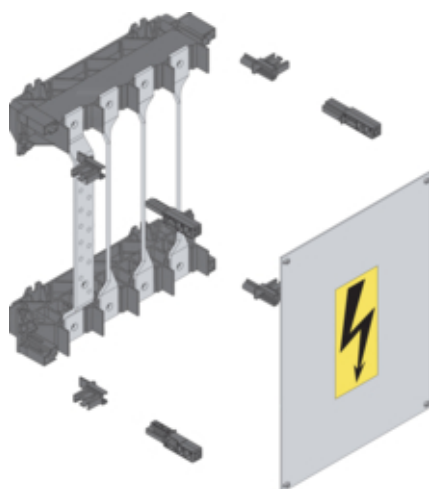

univers N Blok 300x250mm z szynami 4-pol. Cu 25x4mm  
4x250A

UE21D2

#### Konstrukcja

Liczba biegunów	4 P
Montaż	system szynowy