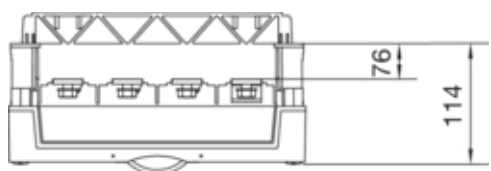

univers N Blok 300x250mm z szynami 4-pol. Cu 25x4mm  
4x250A

UE21D2

#### Konstrukcja

Liczba biegunów	4 P
Montaż	system szynowy

#### Wymiary

Głębokość produktu	110 mm
Wysokość produktu	300 mm
Szerokość produktu	250 mm
Wysokość szyn zbiorczych	4 mm
Szerokość szyn zbiorczych	25 mm