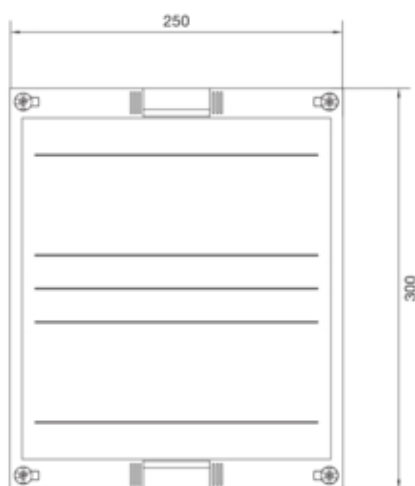

univers N Blok 300x250mm pod 2 szyny Cu PE/N

UE21PEN

Konstrukcja

Liczba biegunów	2 P
Zamknięta	tak

Konfiguracja

Wersja	system szynowy 60mm
--------	---------------------

Prąd

Prąd znamionowy In	800 A
--------------------	-------

Materiał

Kolor RAL	RAL 9010
Materiał	Poliamid (PA)

Wymiary

Głębokość produktu	110 mm
Wysokość produktu	300 mm
Szerokość produktu	250 mm
Wysokość szyn zbiorczych	12 / 30 mm
Szerokość szyn zbiorczych	5 / 10 mm

Dostawa

Z osłoną	tak
----------	-----

Wyposażenie

Liczba kroków 75 mm na pole	4
-----------------------------	---

Norma

Dyrektywa europejska WEEE	dotyczy
---------------------------	---------

Bezpieczeństwo