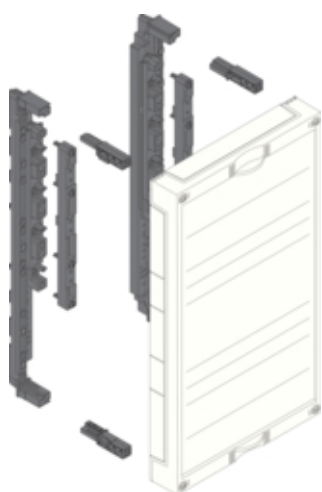

univers N Blok dla szyn zbiorczych poz. 12/20/30x5/10mm  
60mm 4/5-pol. 450x250mm

UE31E0A

#### Konstrukcja

Liczba biegunów	4 P
Montaż	system szynowy
Zamknięta	tak

#### Wymiary

Głębokość produktu	110 mm
Wysokość produktu	450 mm
Szerokość produktu	250 mm
Wysokość szyn zbiorczych	30 mm
Szerokość szyn zbiorczych	5 / 10 mm