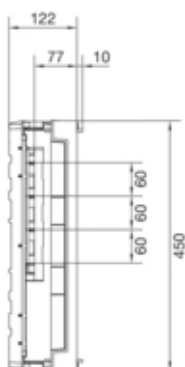

univers N Blok dla szyn zbiorczych poz. 12/20/30x5/10mm  
60mm 4/5-pol. 450x250mm

UE31E0A

#### Konstrukcja

Liczba biegunów	4 P
Montaż	system szynowy
Zamknięta	tak

#### Wymiary

Głębokość produktu	110 mm
Wysokość produktu	450 mm
Szerokość produktu	250 mm
Wysokość szyn zbiorczych	30 mm
Szerokość szyn zbiorczych	5 / 10 mm

#### Wyposażenie

Liczba rzędów pod aparaty	3
Liczba kroków 75 mm na pole	6