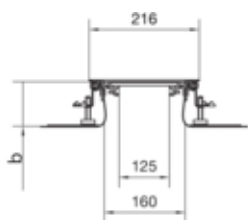

tehalit.BK Kanał współpoziomy boczna folia ochronna BKF 200x(145-190)mm stal

BKF200145

Funkcje

Możliwość odłączenia podstawy	tak
Otwór montażowy w pokrywie	nie

Pojemność

Maksymalna liczba przewodów (11 mm, 50% wypełnienia)	125
--	-----

Pokrywa / Drzwi / Element wierzchni

Grubość materiału pokrywy	3 mm
---------------------------	------

Materiał

Kolor	ocynkowany
Materiał	blacha stalowa ocynkowana
Grupa materiałowa	stal

Wymiary

Wysokość kanału	145 mm
Długość	2400 mm
Zakres poziomowania	145 / 190 mm
Szerokość produktu	200 mm

Instalacja / Montaż

Maks. obciążenia	2 kN / 3 kN
------------------	-------------

Przewód

Przekrój wewnętrzny / użyteczny	30400 mm
---------------------------------	----------

Wyposażenie

Maksymalna liczba przedziałów	1
Z kanałem	nie
Ze ścianką grodziową	nie