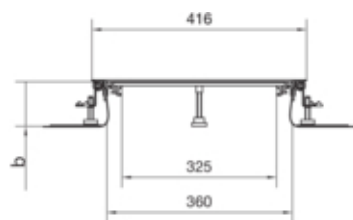

tehalit.BK Kanał współpoziomy boczna folia ochronna BKF  
400x(105-150)mm stal

BKF400105

#### Pojemność

Maksymalna liczba przewodów (11 mm, 50% wypełnienia)	223
--	-----

#### Wymiary

Wysokość kanału	105 mm
Długość	2400 mm
Zakres poziomowania	105 / 150 mm
Szerokość produktu	400 mm