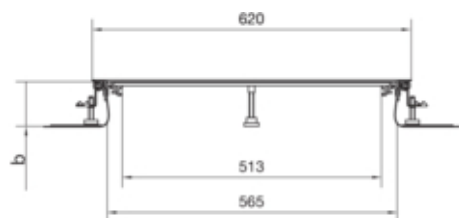

tehalit.BK Kanał współpoziomy boczna folia ochronna BKF
600x(45-70)mm stal

BKF600045

Funkcje

Możliwość odłączenia podstawy	tak
Otwór montażowy w pokrywie	nie

Pojemność

Maksymalna liczba przewodów (11 mm, 50% wypełnienia)	161
--	-----

Pokrywa / Drzwi / Element wierzchni

Grubość materiału pokrywy	3 mm
---------------------------	------

Materiał

Kolor	ocynkowany
Materiał	blacha stalowa ocynkowana
Grupa materiałowa	stal

Wymiary

Wysokość kanału	45 mm
Długość	2400 mm
Zakres poziomowania	45 / 70 mm
Szerokość produktu	600 mm

Instalacja / Montaż

Maks. obciążenia	2 kN / 3 kN
------------------	-------------

Przewód

Przekrój wewnętrzny / użyteczny	39200 mm
---------------------------------	----------

Wyposażenie

Liczba zapewnionych jednostek wbudowanych	3
Maksymalna liczba przedziałów	1
Z kanałem	nie
Ze ścianką grodziową	nie