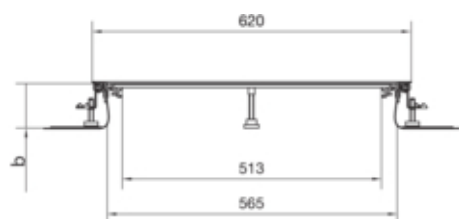

tehalit.BK Kanał współpoziomy boczna folia ochronna BKF
600x(65-110)mm stal

BKF600065

Funkcje

Możliwość odłączenia podstawy	tak
Otwór montażowy w pokrywie	nie

Pojemność

Maksymalna liczba przewodów (11 mm, 50% wypełnienia)	254
--	-----

Pokrywa / Drzwi / Element wierzchni

Grubość materiału pokrywy	3 mm
---------------------------	------

Materiał

Kolor	ocynkowany
Materiał	blacha stalowa ocynkowana
Grupa materiałowa	stal

Wymiary

Wysokość kanału	65 mm
Długość	2400 mm
Zakres poziomowania	65 / 110 mm
Szerokość produktu	600 mm

Instalacja / Montaż

Maks. obciążenia	2 kN / 3 kN
------------------	-------------

Przewód

Przekrój wewnętrzny / użyteczny	61600 mm
---------------------------------	----------

Wyposażenie

Liczba zapewnionych jednostek wbudowanych	3
Maksymalna liczba przedziałów	1
Z kanałem	nie
Ze ścianką grodziową	nie