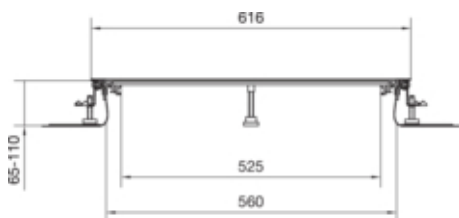

tehalit.BK Kanał współpoziomy boczna folia ochronna BKF
600x(65-110)mm stal

BKF600065

Funkcje

Możliwość odłączenia podstawy	tak
Otwór montażowy w pokrywie	nie

Pojemność

Maksymalna liczba przewodów (11 mm, 50% wypełnienia)	254
--	-----

Pokrywa / Drzwi / Element wierzchni

Grubość materiału pokrywy	3 mm
---------------------------	------

Materiał

Kolor	ocynkowany
Materiał	blacha stalowa ocynkowana
Grupa materiałowa	stal

Wymiary

Wysokość kanału	65 mm
Długość	2400 mm
Zakres poziomowania	65 / 110 mm
Szerokość produktu	600 mm

Instalacja / Montaż

Maks. obciążenia	2 kN / 3 kN
------------------	-------------

Przewód

Przekrój wewnętrzny / użyteczny	61600 mm
---------------------------------	----------

Wyposażenie

Liczba zapewnionych jednostek wbudowanych	3
Maksymalna liczba przedziałów	1
Z kanałem	nie
Ze ścianką grodziową	nie