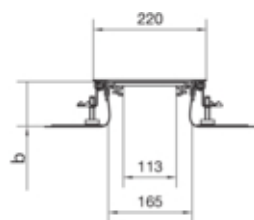

tehalit.BK Kanał współpoziomy boczna folia ochronna  
BKFD 200x(45-70)mm stal

BKFD200045

**Funkcje**

Możliwość odłączenia podstawy	tak
Otwór montażowy w pokrywie	nie

**Pojemność**

Maksymalna liczba przewodów (11 mm, 50% wypełnienia)	46
--	----

**Pokrywa / Drzwi / Element wierzchni**

Grubość materiału pokrywy	3 mm
---------------------------	------

**Materiał**

Kolor	ocynkowany
Materiał	blacha stalowa ocynkowana
Grupa materiałowa	stal

**Wymiary**

Wysokość kanału	45 mm
Długość	2400 mm
Zakres poziomowania	45 / 70 mm
Szerokość produktu	200 mm

**Instalacja / Montaż**

Maks. obciążenia	2 kN / 3 kN
------------------	-------------

**Przewód**

Przekrój wewnętrzny / użyteczny	11200 mm
---------------------------------	----------