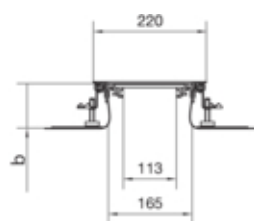

tehalit.BK Kanał współpoziomy boczna folia ochronna  
BKFD 200x(65-110)mm stal

BKFD200065

#### Wymiary

Wysokość kanału	65 mm
Długość	2400 mm
Zakres poziomowania	65 / 110 mm
Szerokość produktu	200 mm

#### Przewód

Przekrój wewnętrzny / użyteczny	17600 mm
---------------------------------	----------