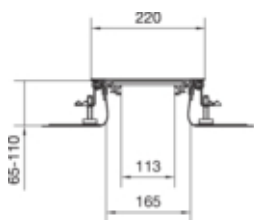

tehalit.BK Kanał współpoziomy boczna folia ochronna  
BKFD 200x(65-110)mm stal

BKFD200065

#### Pojemność

Maksymalna liczba przewodów (11 mm, 50% wypełnienia)	72
--	----

#### Wymiary

Wysokość kanału	65 mm
Długość	2400 mm
Zakres poziomowania	65 / 110 mm
Szerokość produktu	200 mm

#### Przewód

Przekrój wewnętrzny / użyteczny	17600 mm
---------------------------------	----------