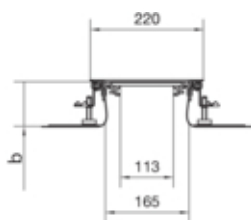

tehalit.BK Kanał współpoziomy boczna folia ochronna  
BKFD 200x(105-150)mm stal

BKFD200105

**Funkcje**

Możliwość odłączenia podstawy	tak
Otwór montażowy w pokrywie	nie

**Pojemność**

Maksymalna liczba przewodów (11 mm, 50% wypełnienia)	99
--	----

**Pokrywa / Drzwi / Element wierzchni**

Grubość materiału pokrywy	3 mm
---------------------------	------

**Materiał**

Kolor	ocynkowany
Materiał	blacha stalowa ocynkowana
Grupa materiałowa	stal

**Wymiary**

Wysokość kanału	105 mm
Długość	2400 mm
Zakres poziomowania	105 / 150 mm
Szerokość produktu	200 mm

**Instalacja / Montaż**

Maks. obciążenia	2 kN / 3 kN
------------------	-------------

**Przewód**

Przekrój wewnętrzny / użyteczny	24000 mm
---------------------------------	----------